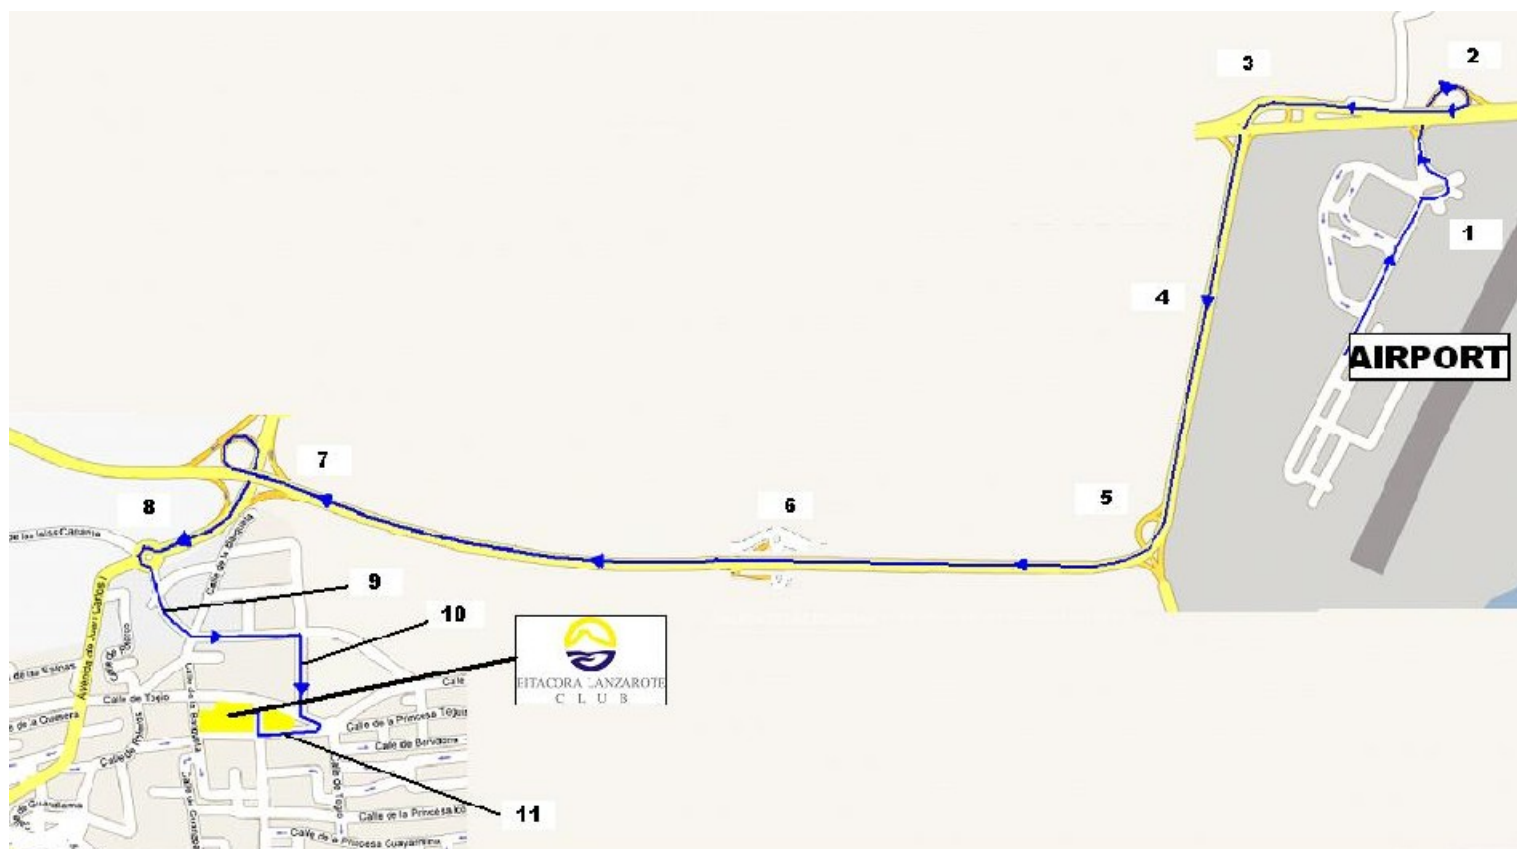

# Bitácora Lanzarote Club

1. En la rotonda tomar salida dirección Yaiza - Arrecife y seguir recto dirección Puerto del Carmen - Tías - Yaiza.
2. Incorporarse a la autovía LZ-2 y seguidamente posicónese en el carril izquierdo.
3. Salir de la autovía por la izquierda hacia Puerto del Carmen.
4. Cruzará una gasolinera.
5. Seguir recto dirección Puerto del Carmen - Tías - Macher.
6. Seguir recto dirección Puerto del Carmen (pueblo).
7. Llegará a una intersección con dos salidas a la derecha, coja la segunda salida señalizada hacia Puerto del Carmen.
8. Rotonda con guardería infantil tomar desvío según indica plano.
9. Una vez en esta calle seguir hasta la segunda calle y girar a la derecha.
10. Bajar por esta calle y al final girar a la izquierda, después primera a la derecha.
11. Seguidamente la primera a la derecha y ya verá la recepción a mano izquierda.